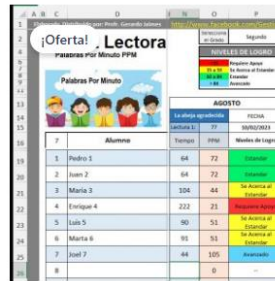

Lenguajes
Fluidez Lectora Palabras Por Minuto
☆☆☆☆☆
$299.00 **$99.00**

Añadir al carrito